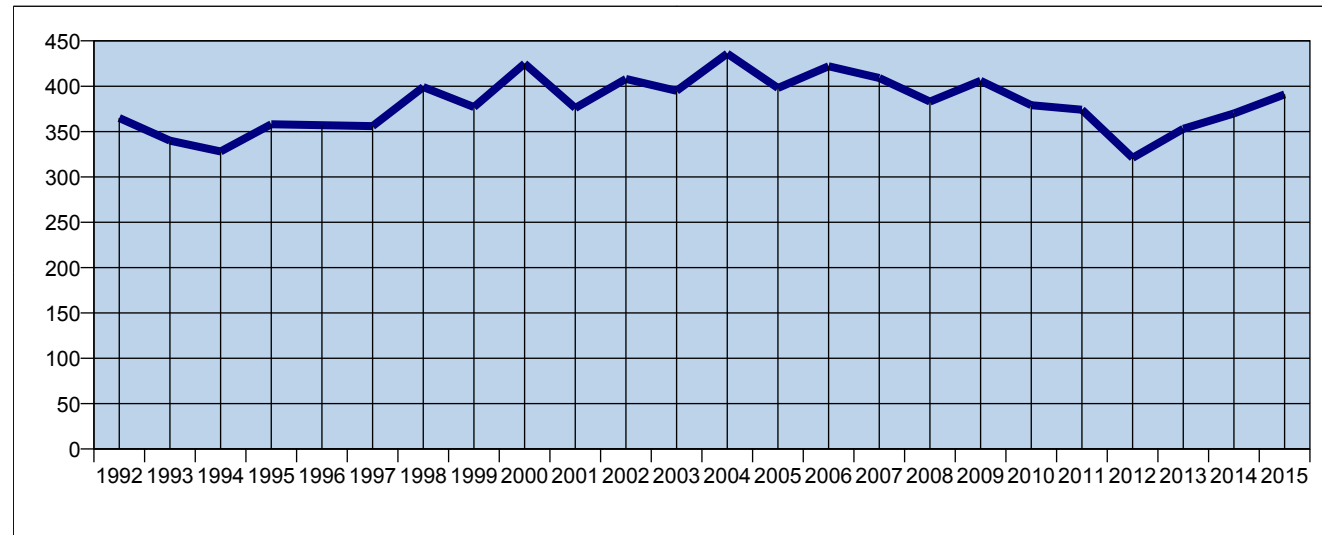

## Nati vivi residenti nel quartiere Santo Stefano

1992	1993	1994	1995	1996	1997	1998	1999	2000	2001	2002	2003	2004	2005	2006	2007	2008	2009	2010	2011	2012	2013	2014	2015
365	340	328	358	357	356	399	377	425	376	408	395	436	398	422	409	383	406	379	374	321	353	370	391