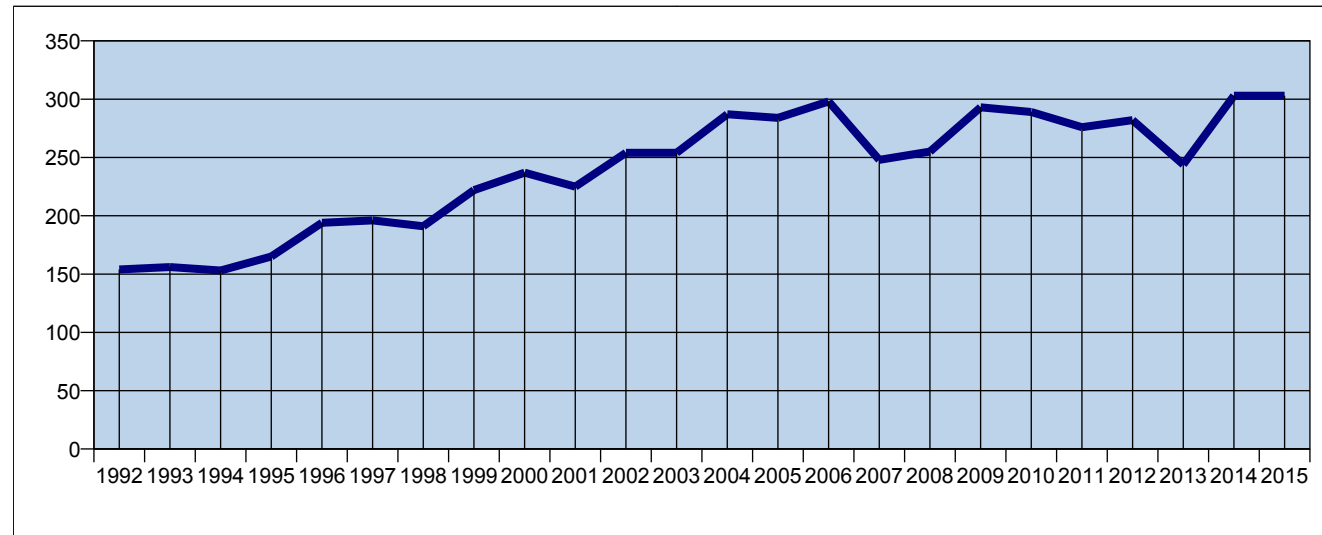

Nati vivi residenti nel quartiere Reno

1992	1993	1994	1995	1996	1997	1998	1999	2000	2001	2002	2003	2004	2005	2006	2007	2008	2009	2010	2011	2012	2013	2014	2015
154	156	153	165	194	196	191	222	237	225	254	254	287	284	298	248	255	293	289	276	282	244	303	303