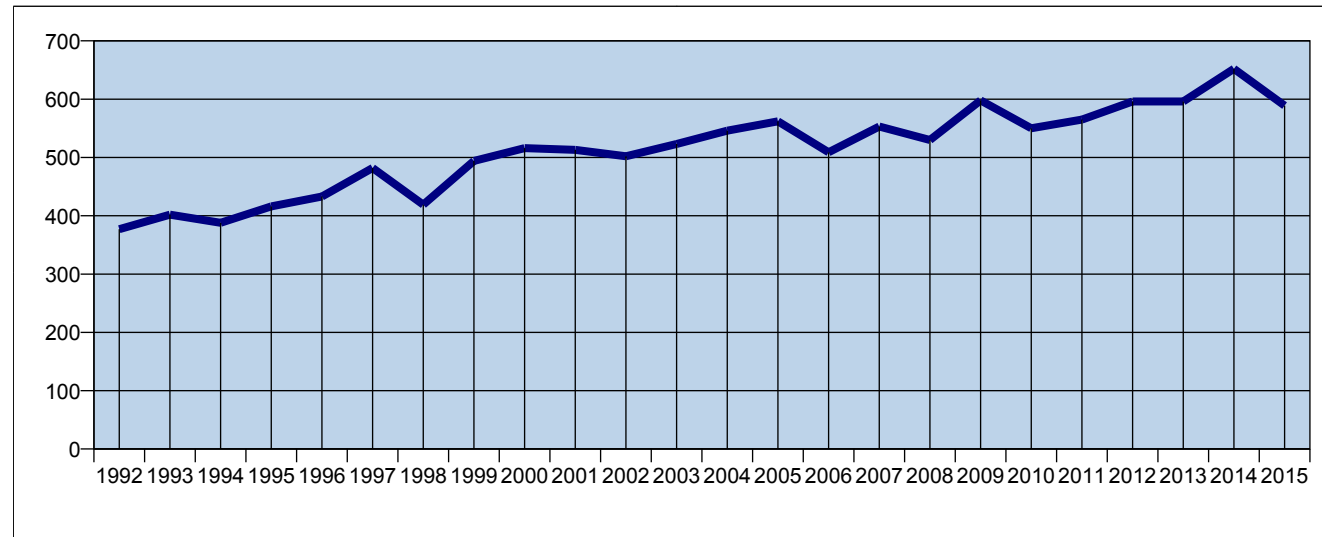

Nati vivi residenti nel quartiere Navile

1992	1993	1994	1995	1996	1997	1998	1999	2000	2001	2002	2003	2004	2005	2006	2007	2008	2009	2010	2011	2012	2013	2014	2015
377	402	388	416	433	482	419	494	516	513	502	523	546	562	509	553	530	598	550	565	596	596	652	589