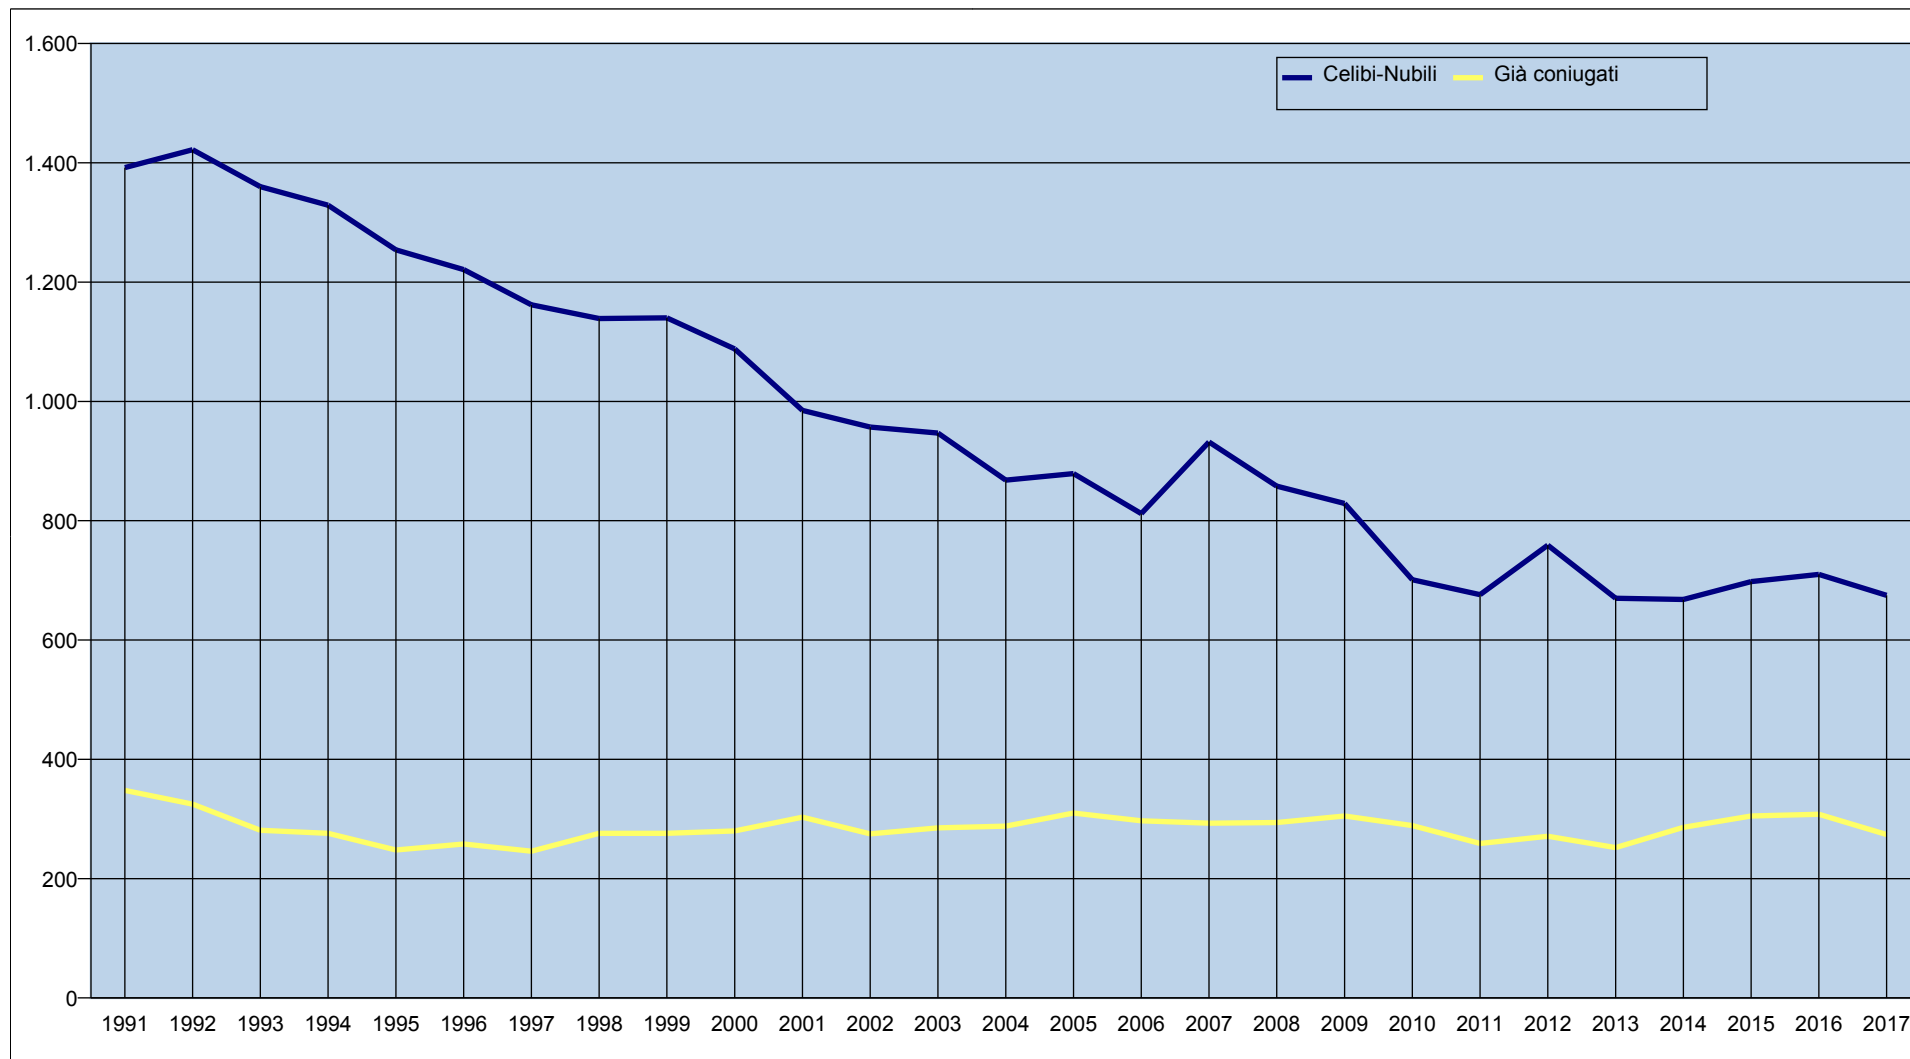

## Matrimoni secondo lo stato civile degli sposi

Comune di Bologna

	1991	1992	1993	1994	1995	1996	1997	1998	1999	2000	2001	2002	2003	2004	2005	2006	2007	2008	2009	2010	2011	2012	2013	2014	2015	2016	2017
<b>Celibi-Nubili</b>	1.392	1.422	1.360	1.329	1.254	1.221	1.162	1.139	1.140	1.088	985	957	947	868	879	812	932	858	829	701	676	759	670	668	698	710	675
<b>Già coniugati</b>	348	325	281	276	248	258	246	276	276	280	303	275	285	288	310	297	293	294	305	289	259	271	252	286	305	308	274