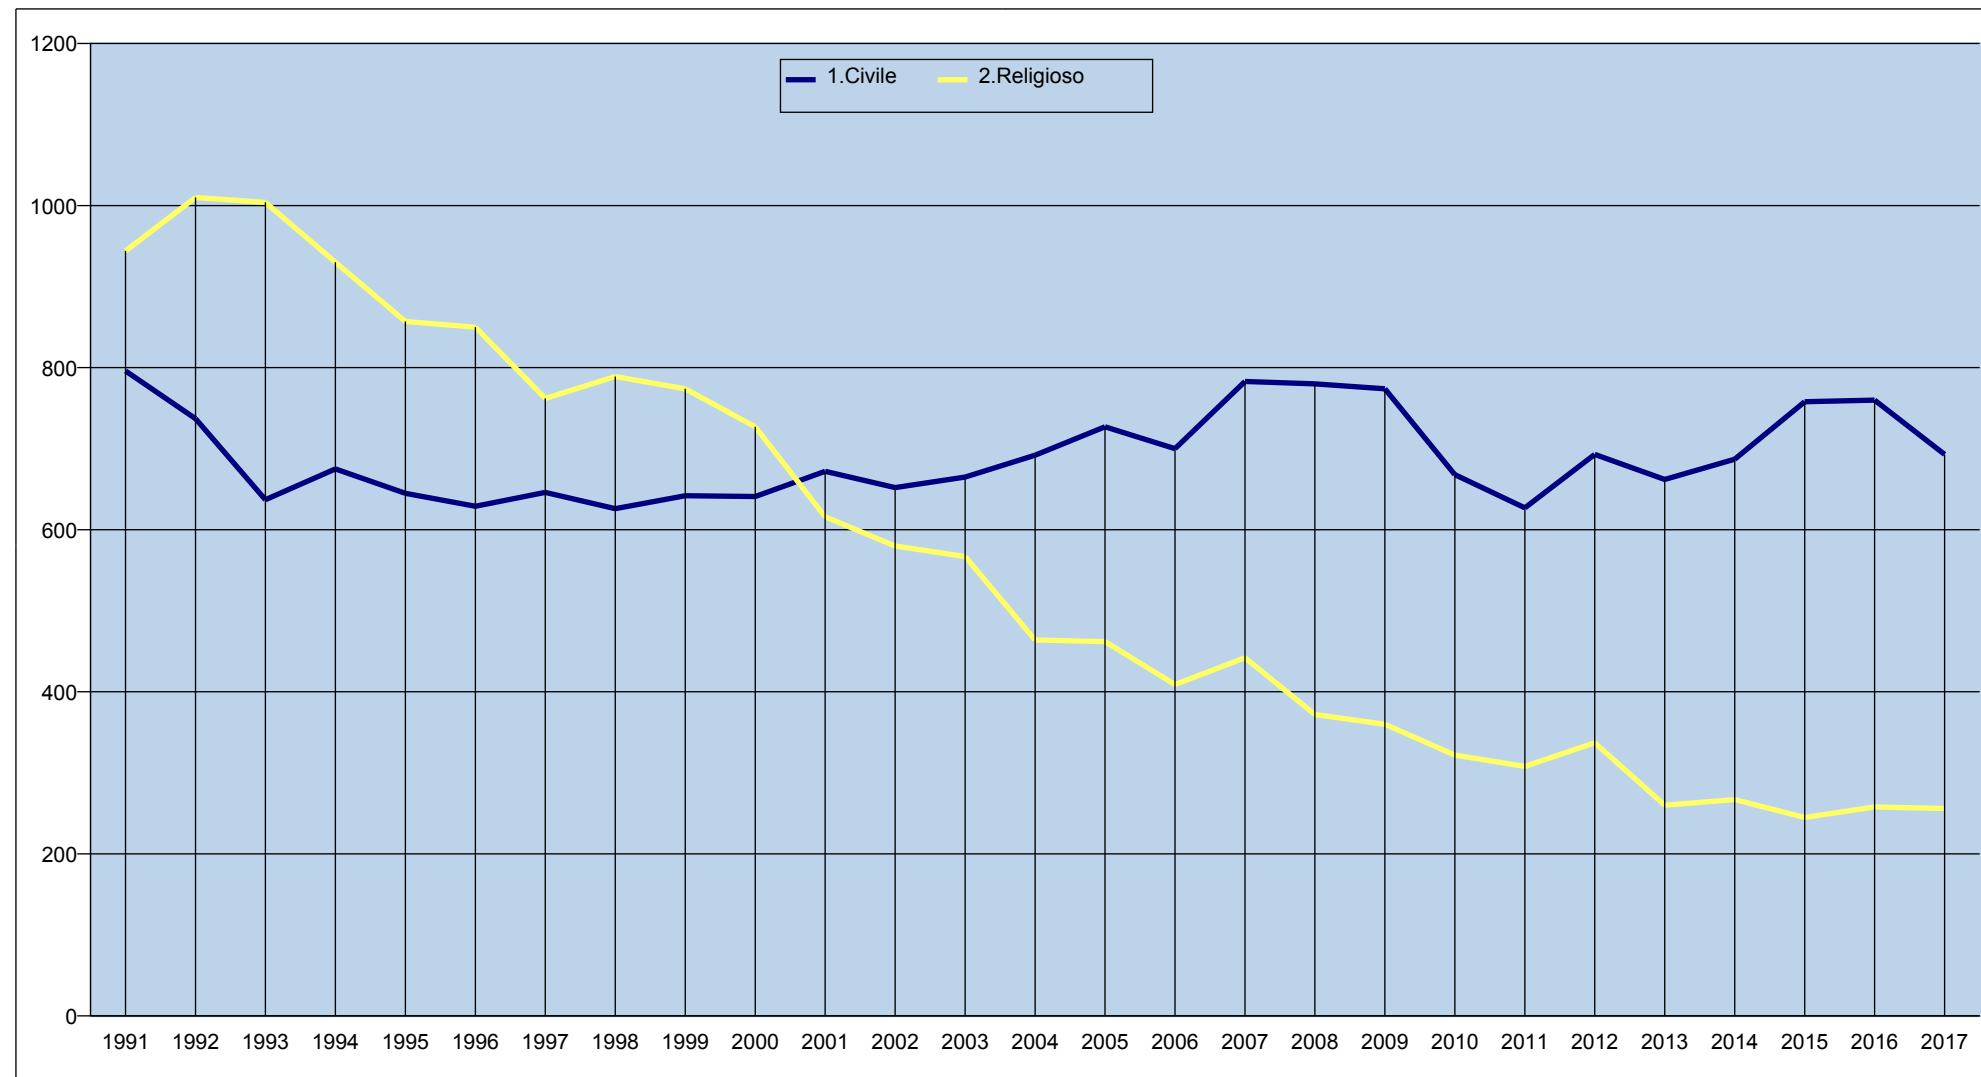

## Matrimoni secondo il rito

Comune di Bologna

	1991	1992	1993	1994	1995	1996	1997	1998	1999	2000	2001	2002	2003	2004	2005	2006	2007	2008	2009	2010	2011	2012	2013	2014	2015	2016	2017
<b>Civile</b>	796	737	637	675	645	629	646	626	642	641	672	652	665	692	727	700	783	780	774	668	627	693	662	687	758	760	693
<b>Religioso</b>	944	1010	1004	930	857	850	762	789	774	727	616	580	567	464	462	409	442	372	360	322	308	337	260	267	245	258	256