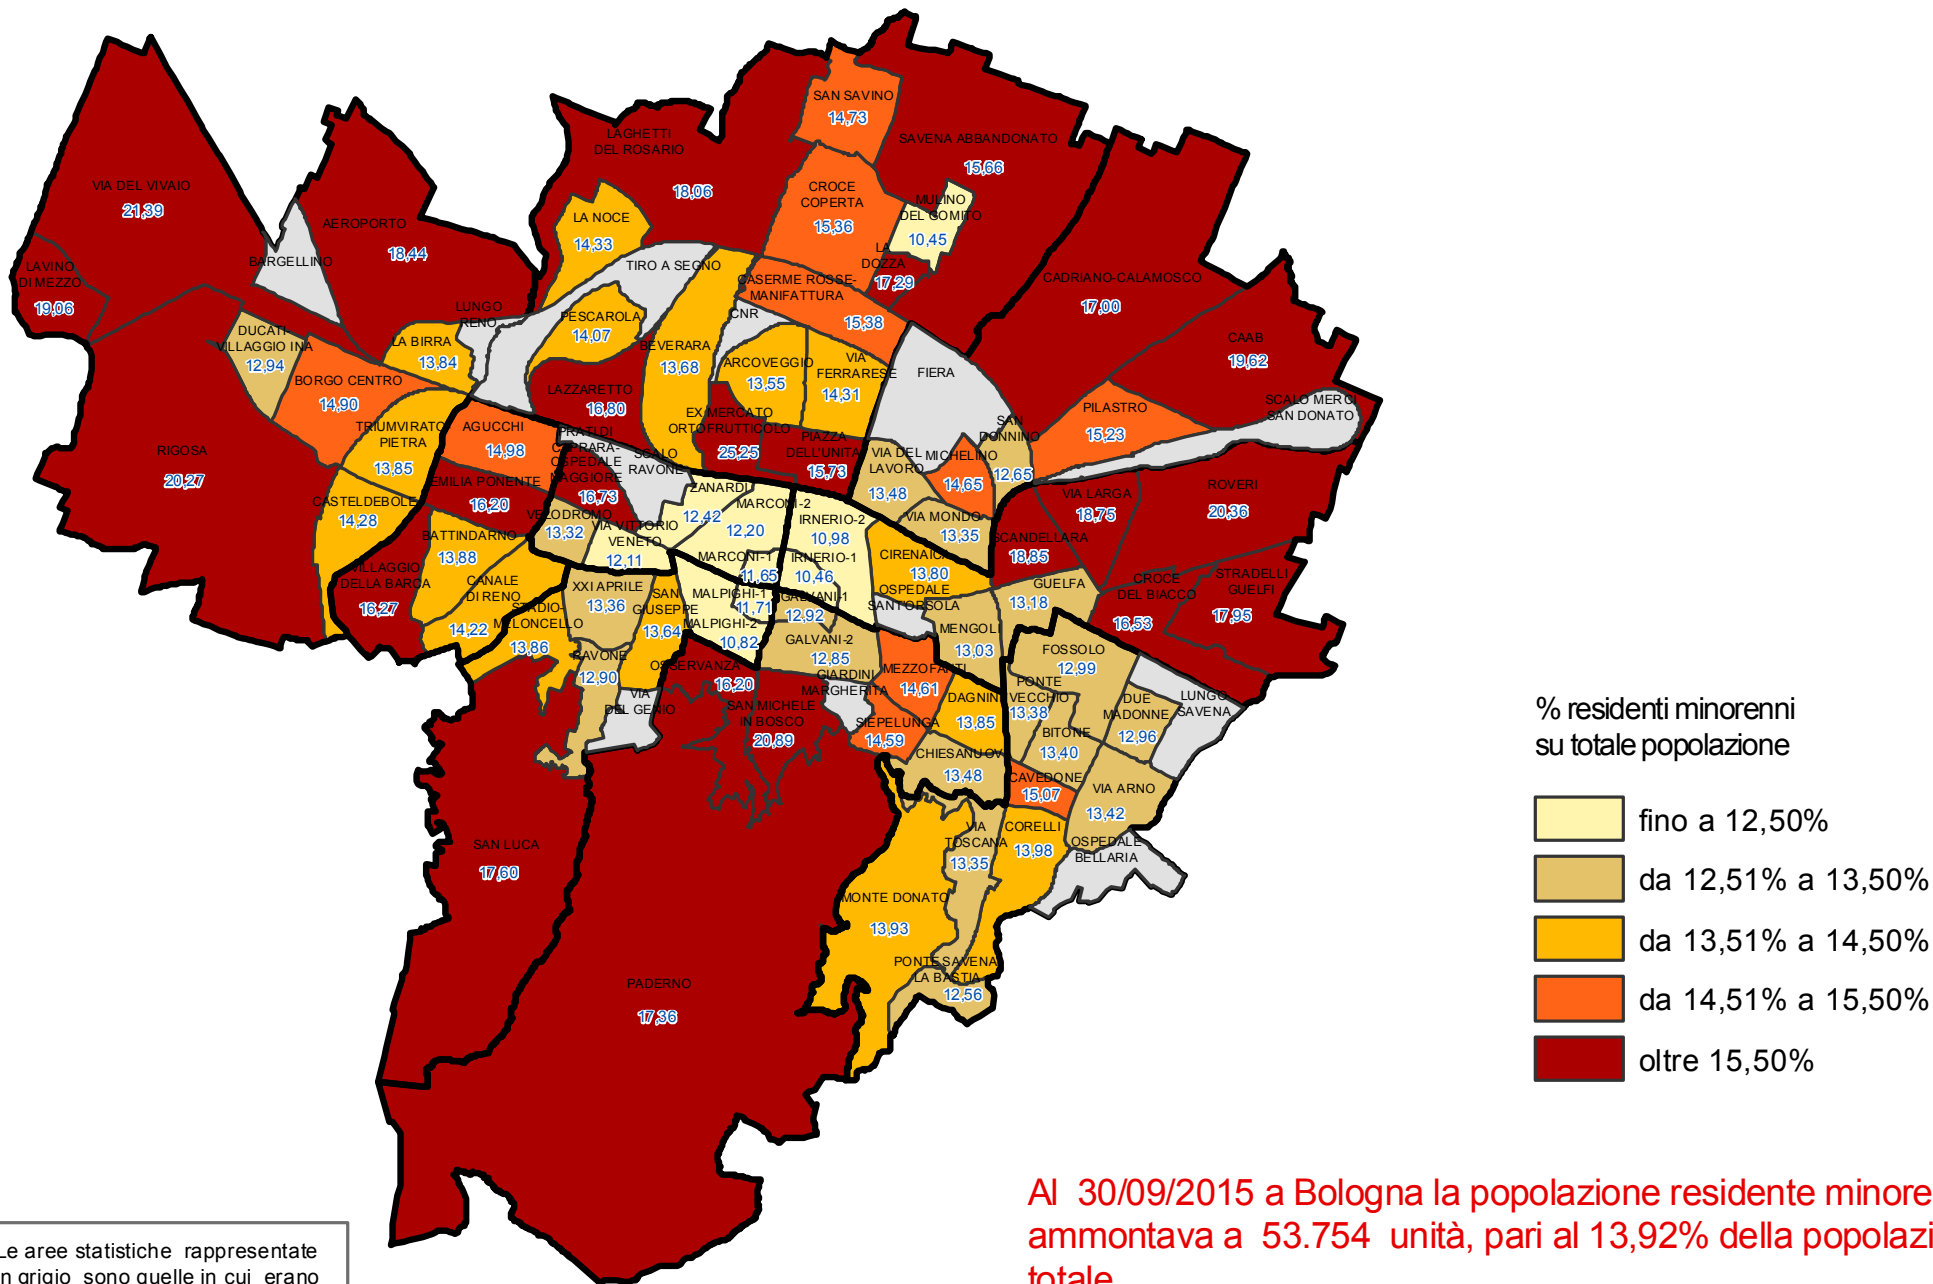

Comune di Bologna. Percentuale della popolazione residente minorenni sul totale della popolazione. Dati al 30/09/2015 per area statistica.

Al 30/09/2015 a Bologna la popolazione residente minorenni ammontava a 53.754 unità, pari al 13,92% della popolazione totale.