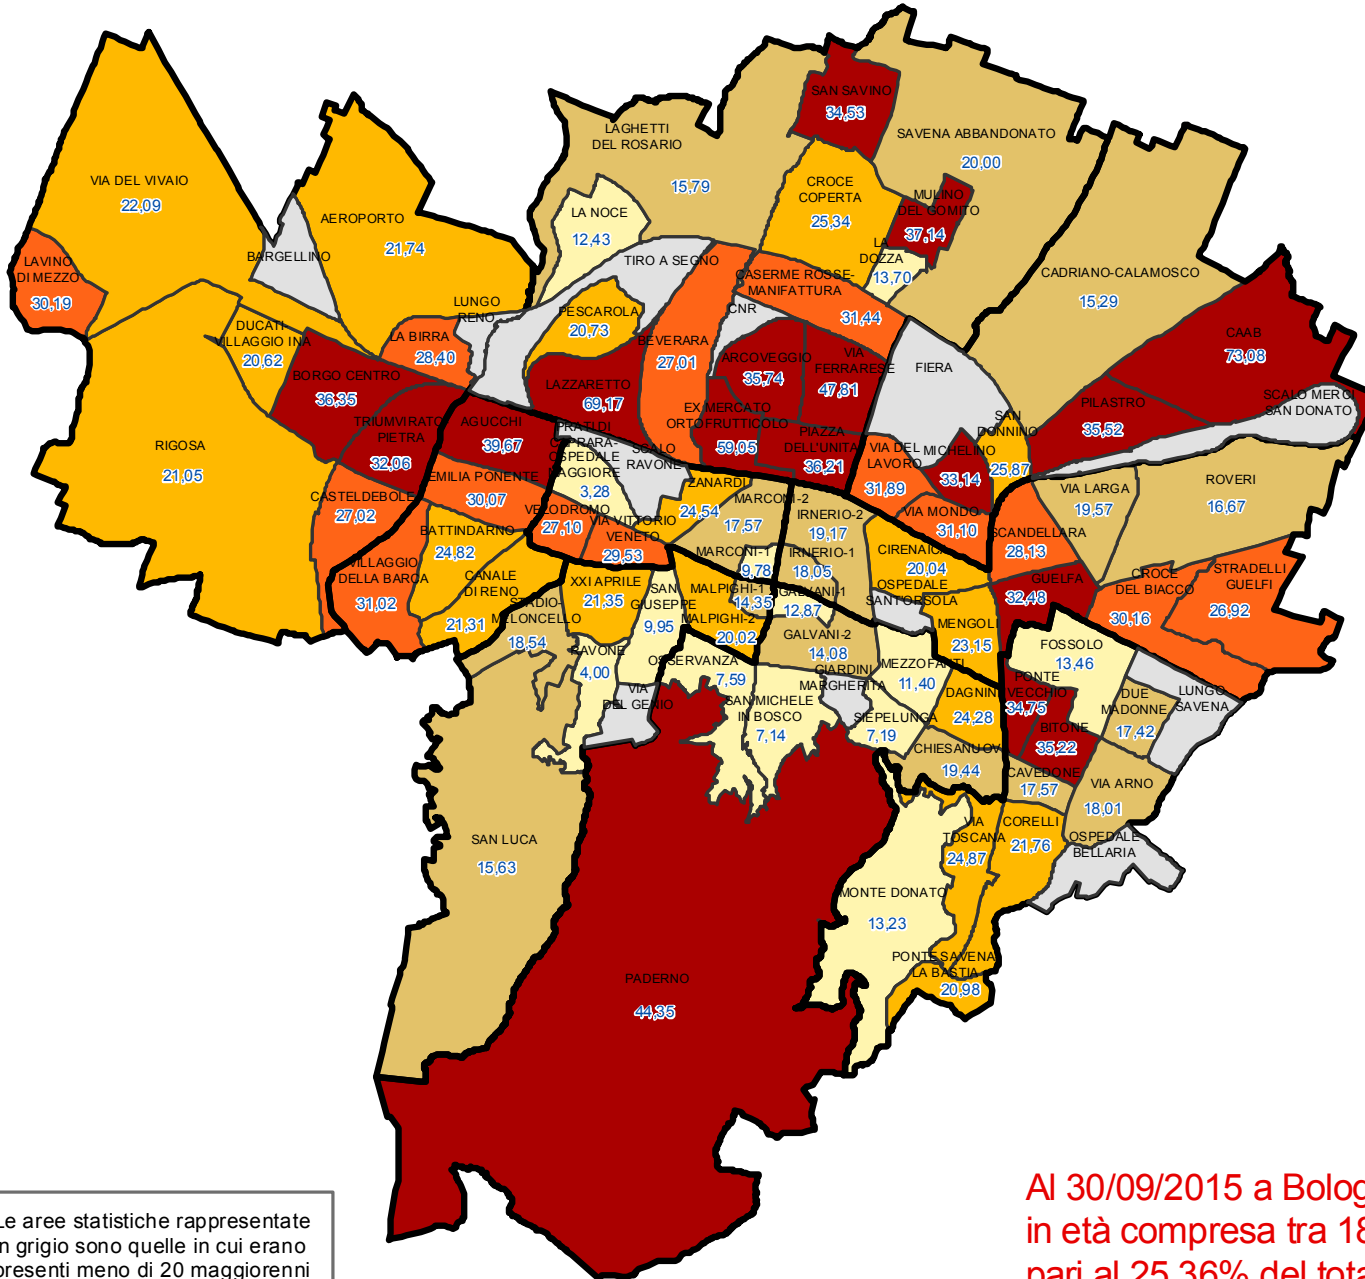

Comune di Bologna. Percentuale della popolazione residente straniera in età compresa tra 18 e 29 anni sul totale dei residenti in età 18 - 29 anni. Dati al 30/09/2015 per area statistica.

% residenti stranieri età 18-29 anni su totale residenti età 18-29 anni

Le aree statistiche rappresentate in grigio sono quelle in cui erano presenti meno di 20 maggiorenni stranieri.

Al 30/09/2015 a Bologna la popolazione residente straniera in età compresa tra 18 e 29 anni ammontava a 10.444 unità, pari al 25,36% del totale dei residenti in età 18 - 29 anni.