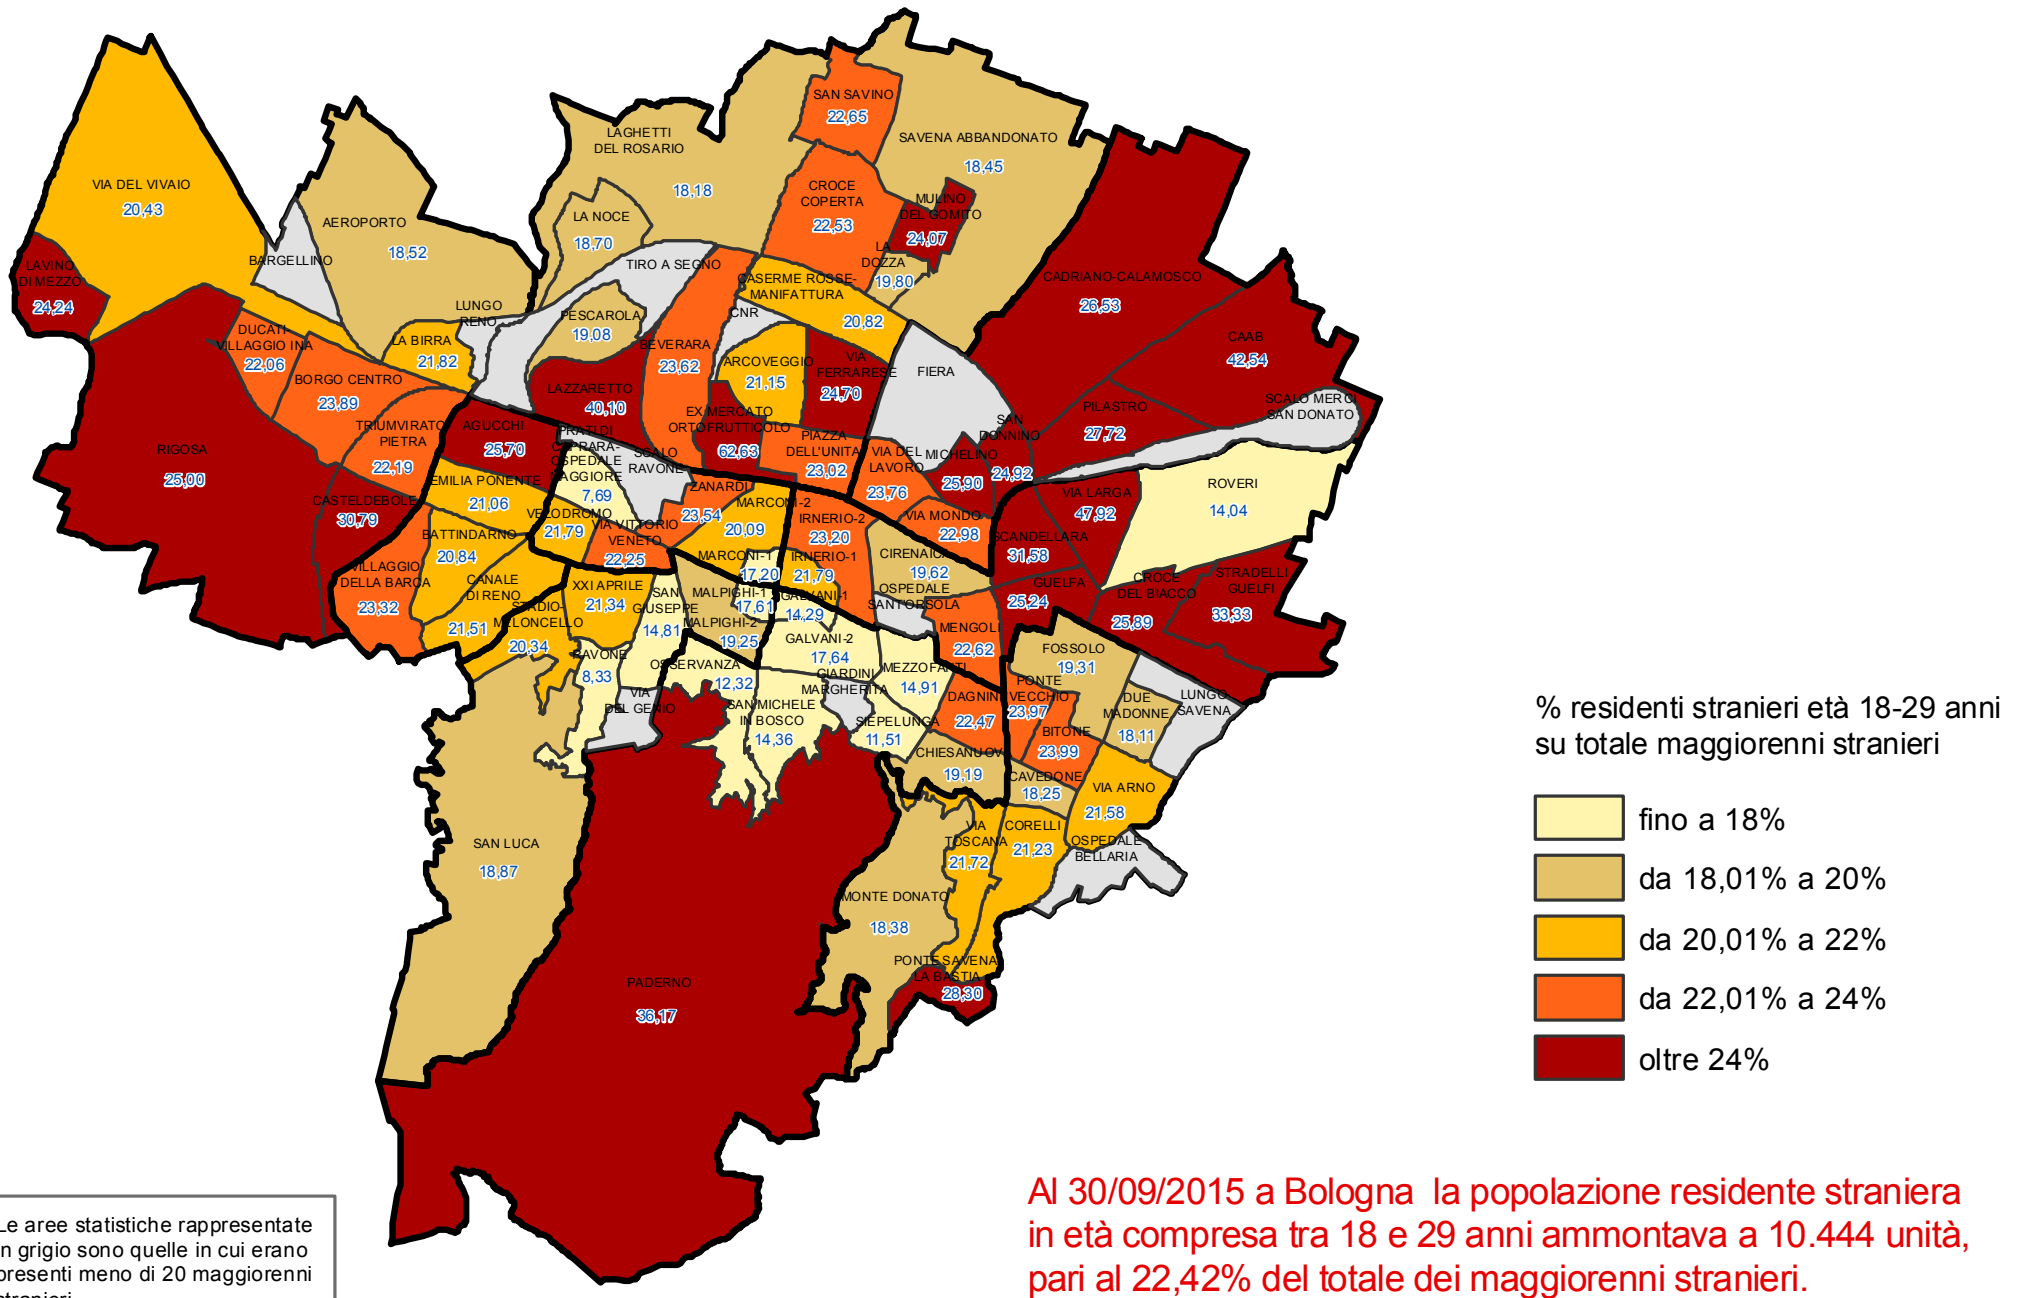

Comune di Bologna. Percentuale della popolazione residente straniera in età compresa tra 18 e 29 anni sul totale dei maggiorenni stranieri. Dati al 30/09/2015 per area statistica.

Le aree statistiche rappresentate in grigio sono quelle in cui erano presenti meno di 20 maggiorenni stranieri.